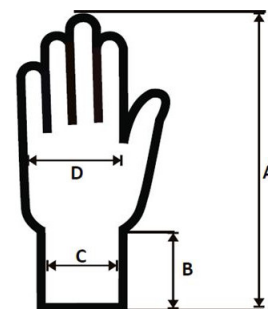

Produktdataark

MaxiFlex® Ultimate™ 34-875

Farvebelægning	Sort
Farvefor	Grå
Design	¾ belagt strikhandske
Belægning	NBR (Nitrilbutadienegummi)
Belægningstekstur	Mikro-skum
For	Nylon, Spandex
Patentnummer	EP 1 608 808
Tykkelse	1.00 mm

Dimensioner

Størrelsesinterval	Størrelse	Størrelse	Størrelse	Størrelse	Størrelse	Størrelse	Størrelse
	5 (XXS)	6 (XS)	7 (S)	8 (M)	9 (L)	10 (XL)	11 (XXL)
Samlet handskelængde (+/-10 mm)	185	195	205	220	230	235	240
Håndledslængde (mm)	55	55	55	70	70	75	75
Håndledsbredde (mm)	65	60	65	70	75	75	80
Håndfladebredde (+/-3 mm)	78	85	88	90	98	102	104
Syningsfarve	Lilla	Blå	Rød	Orange	Hvid	Gul	Sort

EN-testresultater

Test	Underrettet myndighed	Resultat/Bestået
EN 420: 2003 + A1: 2009	TÜV Rheinland	Ja
EN 388: 2016 + A1: 2018	TÜV Rheinland	4131A

Hvis en handske grundet dens design og konstruktion falder uden for omfanget af EN 420 mht. dimensioner for håndstørrelse, klassificeres den pågældende handske som "egnet til specialformål".