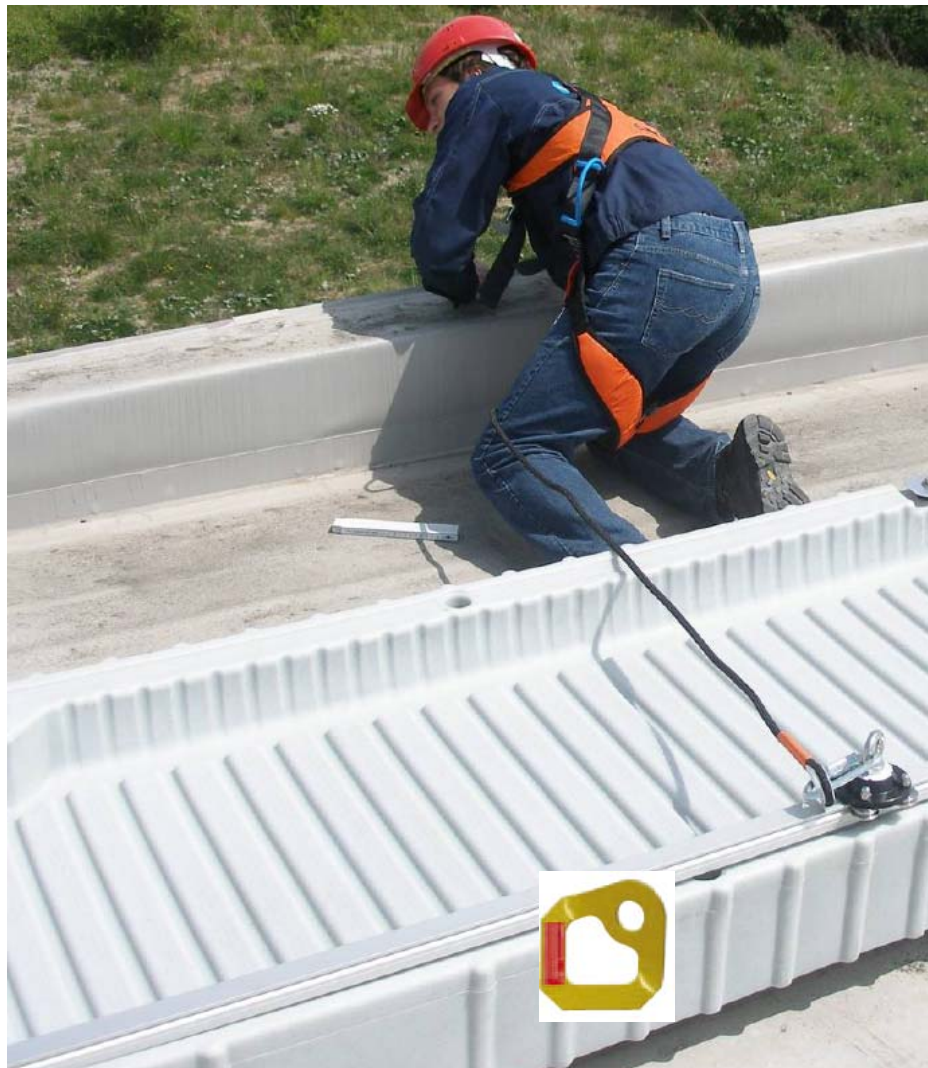

Stennevad A/S

En sikker samarbejdspartner

SKYWALK, EN795E

Midlertidig forankring der er til at bære...

180CM X 80CM – VÆGT: TOM: 25KG – FYLDT: 200KG (fyldes med vand / og evt. polymer)

Forankring: GUL ØJEBOLT ELLER SECURAIL SKINNE MED GLIDER

Skridsikker overflade

Anvendes sammen med mini-faldblok eller line med falddæmper

Stennevad A/S

Lillebæltsvej 1

6715 Esbjerg N

Tlf.: 75 14 40 00

Fax 75 14 44 73

e-mail: niels@stennevad.dk

www.stennevad.dk