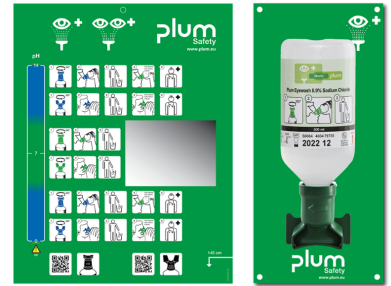

# plum Plum Øjenskyllestation

## Øjenskyllestation

Væghængt øjenskyllestation i hårdfør plast til den lette og hurtige hjælp ved øjenulykker. Indeholder 500 ml Plum Eyewash.

<b>Anvendelsesområde</b>	Øjenskyll til at skylle fremmedlegemer ud af øjet.			
<b>Produktegenskaber</b>	<p>Uanset set årsagen skal det som oftest gå stærkt, når du får noget i øjet. Derfor skal beredskabet være på plads og være let tilgængeligt på arbejdspladsen.</p> <p>Sortimentet består af øjenskyllestationer med enten 1 eller 2 flasker Plum Øjenskyll. Til hver øjenskyllestation medfølger en guide til korrekt anvendelse.</p> <p>Indeholder 1 x 500 ml. Plum Eyewash og kan genopfyldes med varenr: 4604.</p>			
<b>Brugsanvisning</b>	Det er vigtigt, at øjenskyllvæsken altid rammer øjet i en blød og jævn stråle. Er skaden opstået på begge øjne samtidig, så anvend om muligt en DUO løsning, der kan skylle begge øjne på én gang.			
<b>Bemærkning</b>	Det anbefales at søge læge ved alle typer øjenskader. Dog bør du altid umiddelbart efter pådragelse af en øjenskade bruge øjenskyll eller fosfatbuffer (pH Neutral) afhængigt af skadens omfang. Hav altid ekstra flasker inden for rækkevidde, så du kan fortsætte med at skylle øjet under transport til læge eller skadestue.			
<b>Produktionsland</b>	DANMARK			
<b>Forpackningsstørrelse / Varenummer</b>	<b>Salgsenhed</b>	<b>Varenummer</b>	<b>GTIN</b>	<b>Forpakning</b>
	1 x 1 stk	4611	5715205461116	Øjenskyllestation
	1 x 1 stk	4708	5701684470817	Øjenskyllestation
<b>Øvrig information</b>	Tjek den senest opdaterede version af brochuren på vores hjemmeside <a href="http://www.kiilto.dk">www.kiilto.dk</a> eller send en mail til kundeservice på <a href="mailto:info.dk@kiilto.com">info.dk@kiilto.com</a> .			